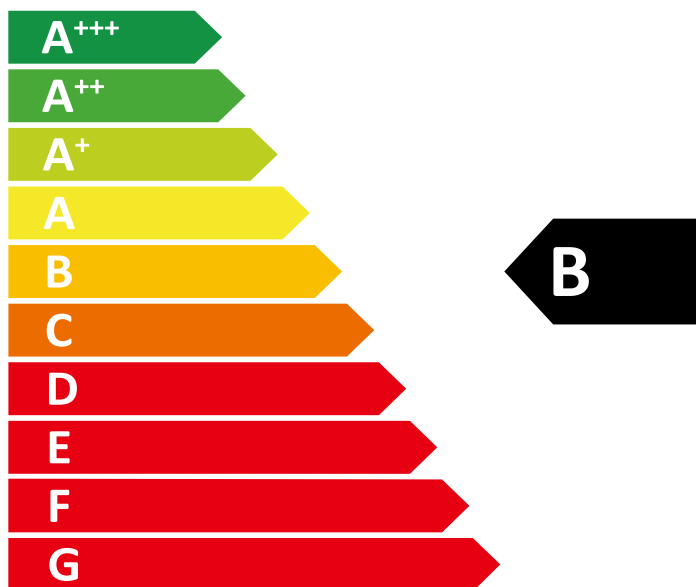

ENERG
енергия • ενεργεια

Amica AWC600SS

ENERGIA • ЕНЕРГИЯ • ΕΝΕΡΓΕΙΑ
ENERGIJA • ENERGY • ENERGIE
ENERGI

193
kWh/annum

2010/1060

145D