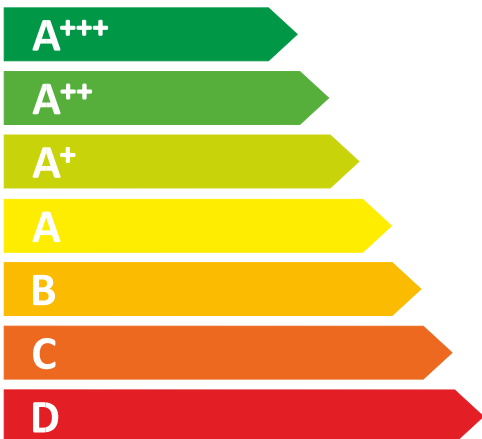

ENERG

енергия · ενεργεια

Amica

ZWM 628WEUK

ENERGIA · ЕНЕРГИЯ · ΕΝΕΡΓΕΙΑ
ENERGIJA · ENERGY · ENERGIE
ENERGI

266

kWh/annum

2800
L/annum