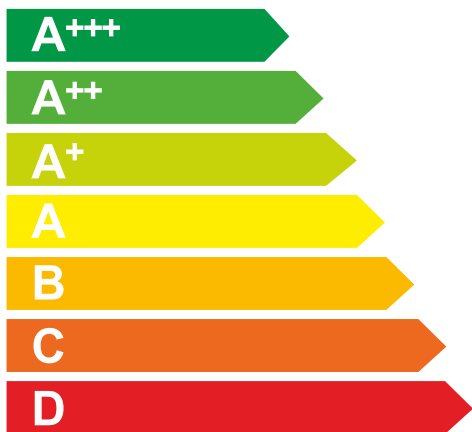

ENERG

енергия · ενεργεια

Amica

AWI814D

ENERGIA · ЕНЕРГИЯ
 ΕΝΕΡΓΕΙΑ · ENERGIJA
 ENERGY · ENERGIE · ENERGI

219
 kWh/annum

10224
 L/annum

8,0
 kg