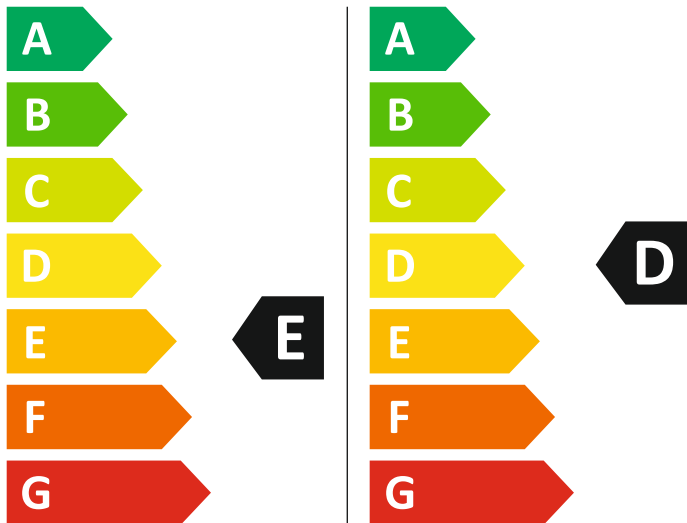

ENERG

Amica

AWDI814D

377 kWh/100

73 kWh/100

6 kg

8 kg

90 L