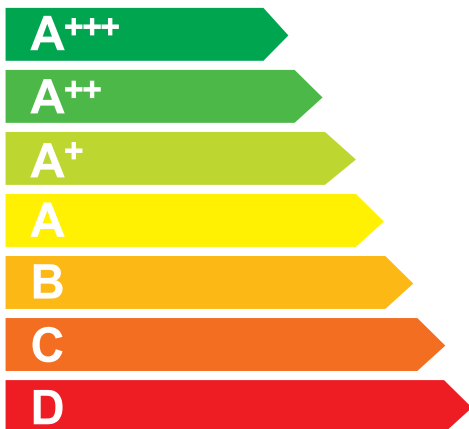

ENERG

енергия · ενεργεια

Amica

BC276.3

A⁺

ENERGIA · ЕНЕРГИЯ
ΕΝΕΡΓΕΙΑ · ENERGIJA
ENERGY · ENERGIE · ENERGI

142
kWh/annum

316L