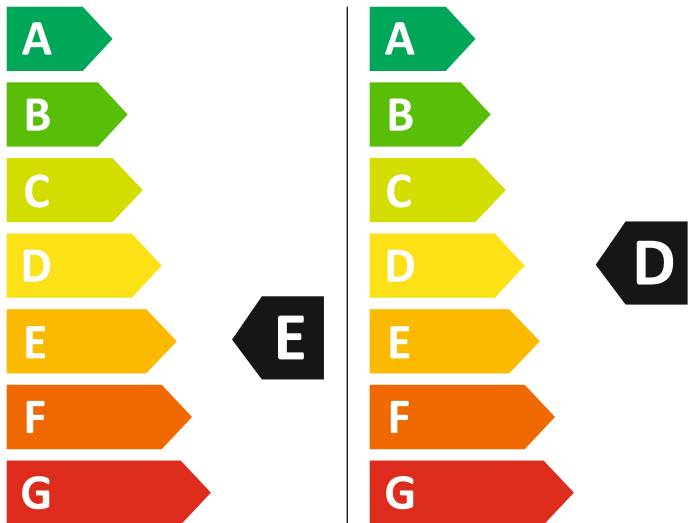

## AWDI814D

377 kWh/100

73 kWh/100

6 kg

8 kg

90 L

48 L

9:00