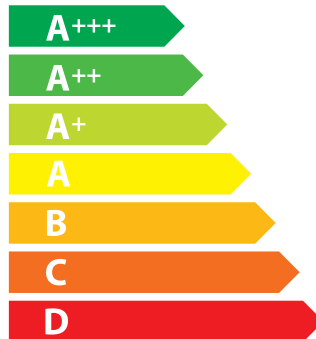

- kWh/cycle\*

\* цикл · cyklus · portion · zyklus · πρόγραμμα · ciclo · tsükkel · ohjelma · ciklus  
ciklas · cikls · ciklu · cyclus · cykl · ciclu · program · cykel

65/2014

Cod:004030xxxx

**ENERG** Y IJA  
енергия · ενεργεια IE IA

**Amica**

ADC700SS  
Bottom main oven

**A**

**50** L

- kWh/cycle\*

**0.66** kWh/cycle\*

\* цикл · cyklus · portion · zyklus · πρόγραμμα · ciclo · tsükkel · ohjelma · ciklus  
ciklas · cikls · ciklu · cyclus · cykl · ciclu · program · cykel